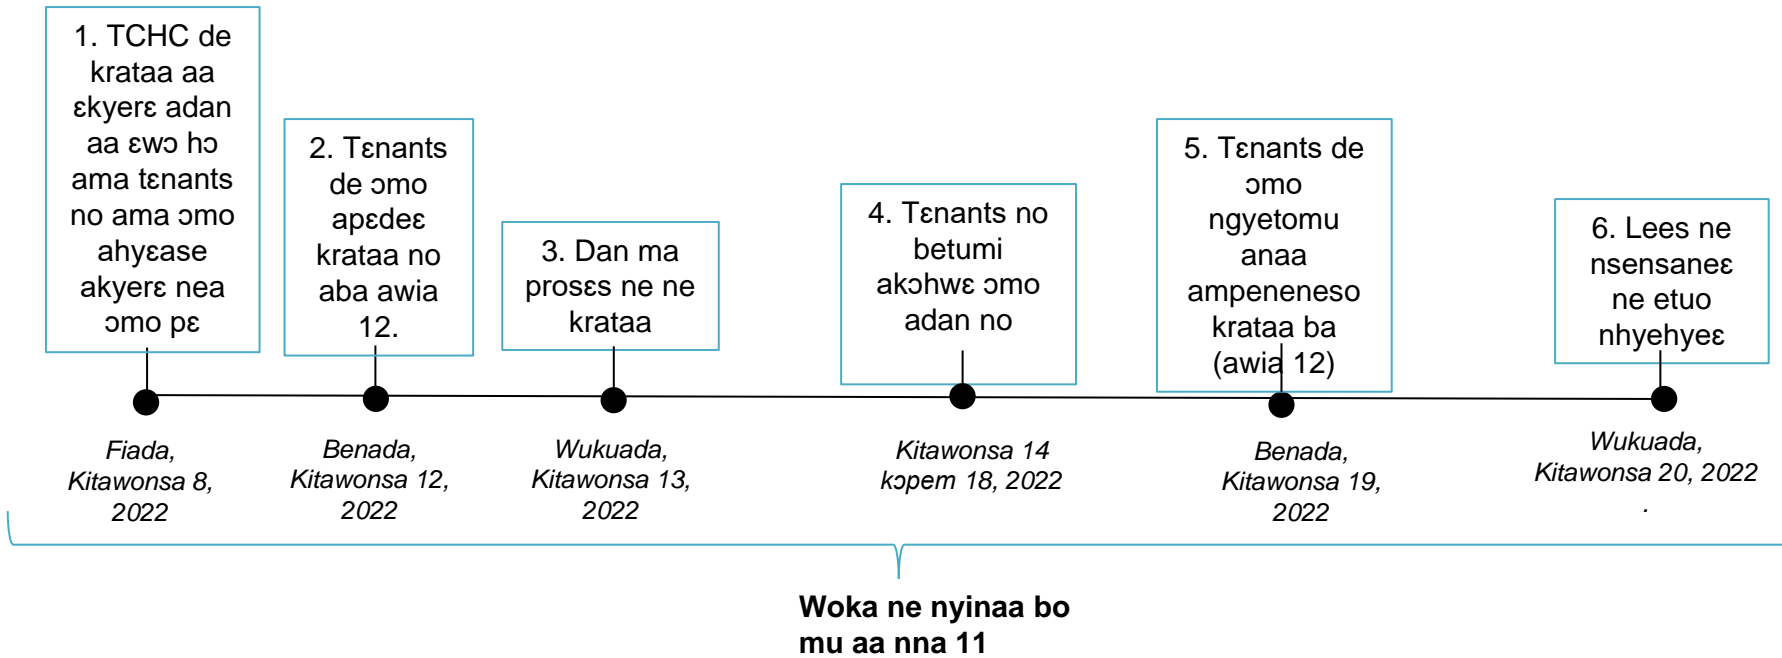

Swansea Mews: dansesae proses

Toronto
Community
Housing

Fa 3: Kitawonsa 8 kopem 20, 2022

Se wo wo nsemmissa bi fa saa proses yi ho aa, yesre wo fre yen hotlain no wo **416-945-0900** anaa fa emel so nya yen wo **Swansea.Mews@torontohousing.ca**